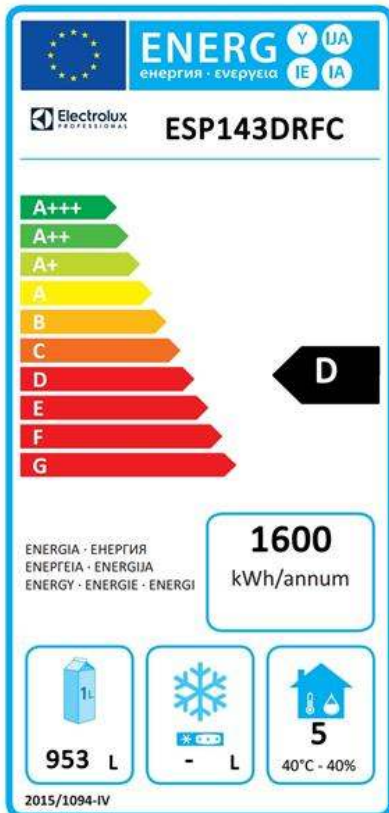

Energetický štítek EU od 1. července
2016

Program Energetických štítků EU pro profesionální chladicí a mrazicí zařízení je založen na požadavku stanovení minimálních norem energetické náročnosti pro komerční chladicí skříně prodávané v Evropské unii.

Tyto požadavky jsou navrženy tak, aby posilovaly energetickou účinnost a šetrný přístup k životnímu prostředí i u profesionálů. Evropský systém energetických štítků se vztahuje na všechny výrobce a dovozce, kteří prodávají a nabízejí zařízení na trzích v rámci EU, a je povinný v celé Evropě.

Důležité : všechny výrobky, které spotřebovávají energii nad minimální úroveň, nebude možné prodávat v rámci EU od 1. července 2016.