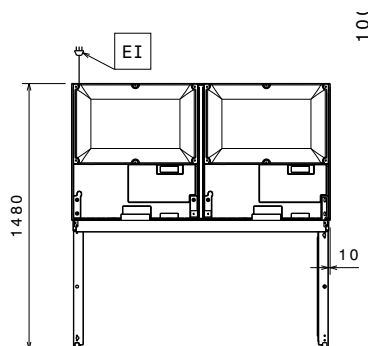

Elektro

Napětí: 220-240 V/1 ph/50 Hz
Příkon max: 0.47 kW

Kapacita:

Počet a typ roštů (příslušenství): 6 - GN 2/1

Hlavní informace

Netto objem: 953 L
Dveřní závěsy:
Vnější rozměry, Šířka: 1441 mm
Vnější rozměry, Hloubka: 835 mm
Vnější rozměry, hloubka při otevřených dveřích: 1480 mm
Vnější rozměry, Výška: 2050 mm
Počet a typ dveří: 1-2x1/2 Plné
Typ vnějšího materiálu: AISI 304 / Din. 1.4301
Typ vnitřního materiálu: AISI 304 / Din. 1.4301
Vnitřní panely -materiál: AISI 304 / Din. 1.4301
Počet vsunů & rozteč: 44; 30 mm
Btto objem: 1430 L
Typový model EU Regulation (2015/1094): svislý chladicí

Chladicí údaje

Druhá jednotka - Typ chladiva: R290
Funkční ovládací úroveň: Digitální
Provozní teplota - první zařízení (min-max): -2°C / 10°C
Provozní teplota - druhé zařízení (min-max): -2°C / -6°C
Funkční úroveň: S ventilátorem
Izolace: 75 mm (Cyklopentan)

ISO Certifikáty

ISO Standardy: ISO 9001; ISO 14001; ISO 45001; ISO 50001

Udržitelnost

Typ chladiva: R290
GWP index: 3
Chladicí výkon: 833 W
Energetická třída (v souladu s nařízením EU 2015/1094): D
Roční a denní spotřeba energie (v souladu s nařízením EU 2015/1094): 1600kWh/rok - 4.38kWh/24h
Provozní podmínky (v souladu s nařízením EU 2015/1094): Zátěžový provoz (tř.5)
EEI index (v souladu s nařízením EU 2015/1094): 73,57

ecostore Premium

Chladicí skříň digitální, 1+2x1/2 dveře, 1430I (-2/-6°C) DUAL Ryby R290

Společnost si vyhrazuje právo provádět změny v produktech bez předchozího upozornění. Všechny informace byly správné v době tisku.