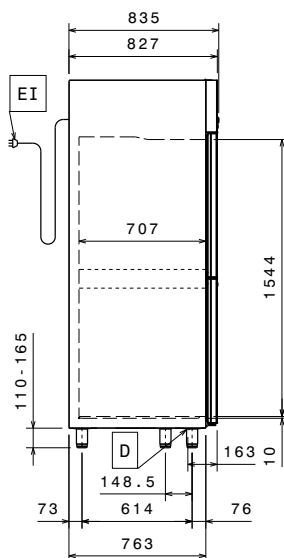

EI = Elektrické napojení

Shora