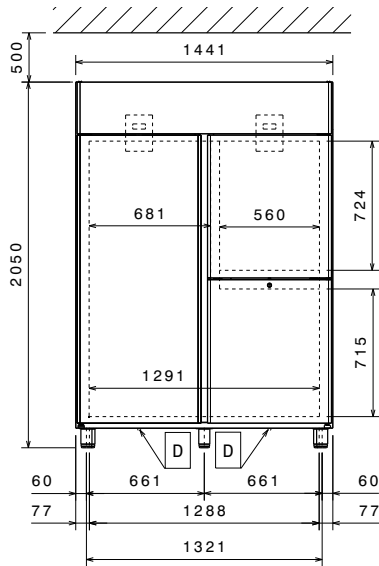

Zepředu

Boční